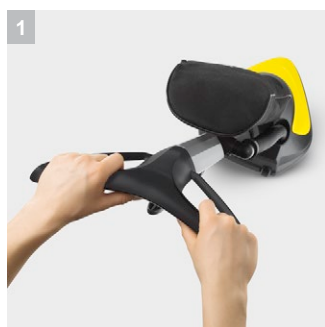

## FP 303

Новый эргономичный полотор FP 303 прост в обращении и имеет возможность очистить все виды твердых полов: ламинат, паркет, ПВХ и линолеум. Керхер предлагает полную систему для полировки.

### 1 Эргономичная ручка

- Для удобной и легкой очистки

### 2 Отсек для хранения шнура питания прямо на ручке

- Для удобного хранения кабеля на 2 крюках