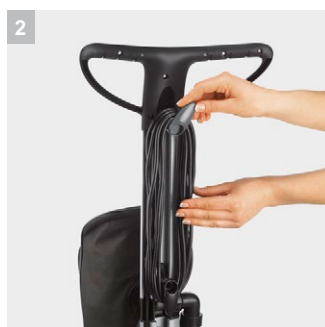

## FP 303

Новый эргономичный полотор FP 303 прост в обращении и имеет возможность очистить все виды твердых полов: ламинат, паркет, ПВХ и линолеум. Керхер предлагает полную систему для полировки.

### 1 Эргономичная ручка

- Для удобной и легкой очистки

### 2 Отсек для хранения шнура питания прямо на ручке

- Для удобного хранения кабеля на 2 крюках