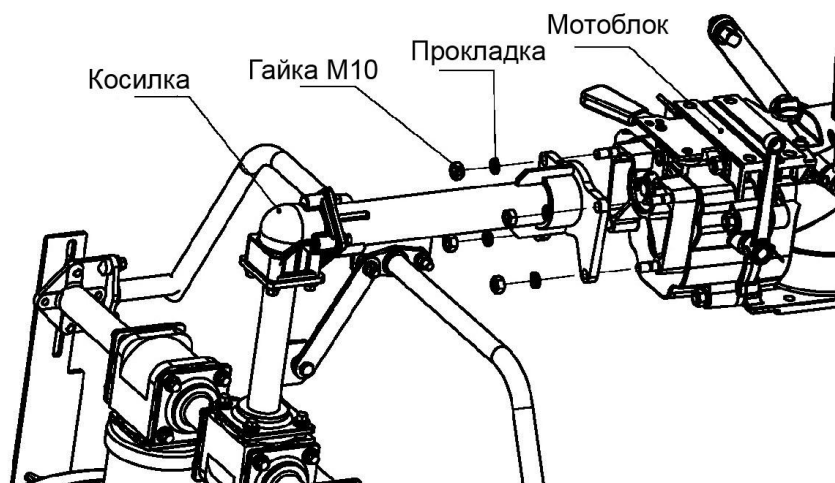

Шаг 4. Присоедините косилку к мотоблоку.