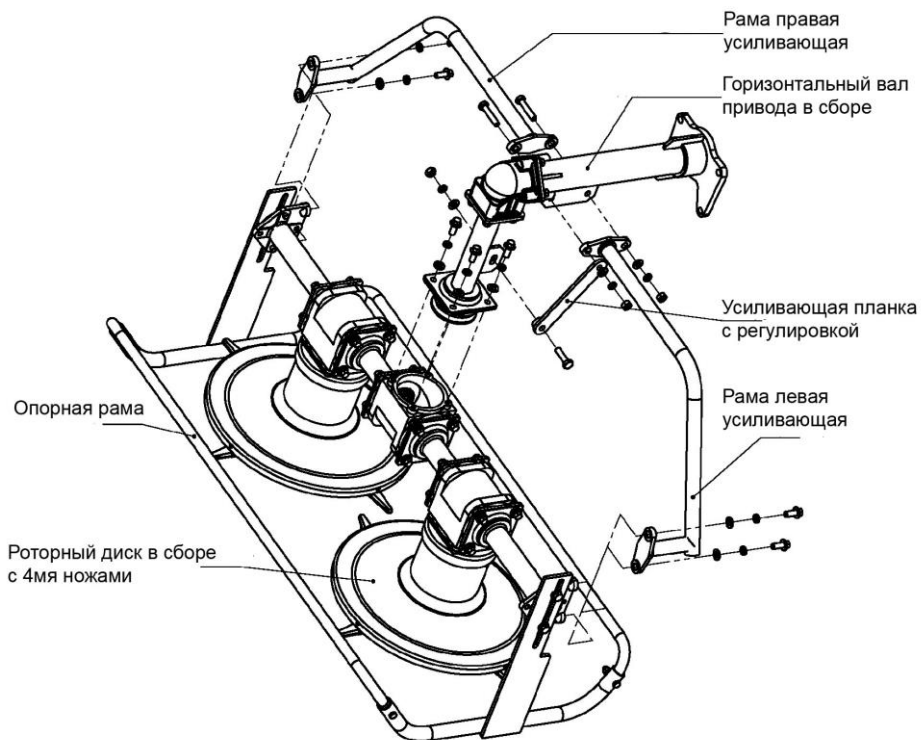

AURORA AGRICULTURAL MACHINERY HIGH QUALITY MINI-TILLERS

РОТОРНАЯ КОСИЛКА AURORA GRASS-1400 тип G

Характеристики:

Совместимые модели мотоблоков	COUNTRY 1100 MULTI-SHIFT COUNTRY 1400 MULTI-SHIFT
Габариты, мм	880×730×620
Вес нетто/брутто (кг)	31 / 35
Ширина обработки (мм)	880
Высота скашивания (мм)	40 ~ 80
Максимальная скорость (об/мин)	2600
Сцепка	управляется мотоблоком (ВОМ)
Применение	все типы травы, тростник, мелкий кустарник

ИНСТРУКЦИЯ ПО УСТАНОВКЕ

Общая схема сборки:

Шаг 1: Установите вал привода в сборе на горизонтальную ось с дисками.

Шаг 2. Установите правую и левую усиливающие рамы.

Шаг 3. Установите усиливающую планку с регулировкой.

Шаг 4. Присоедините косилку к мотоблоку.

Внимание!

При работе с косилкой необходимо перевести рычаг переключения скоростного режима в положение «МЕДЛЕННО». При работе в положении «БЫСТРО» возможна поломка изделия.