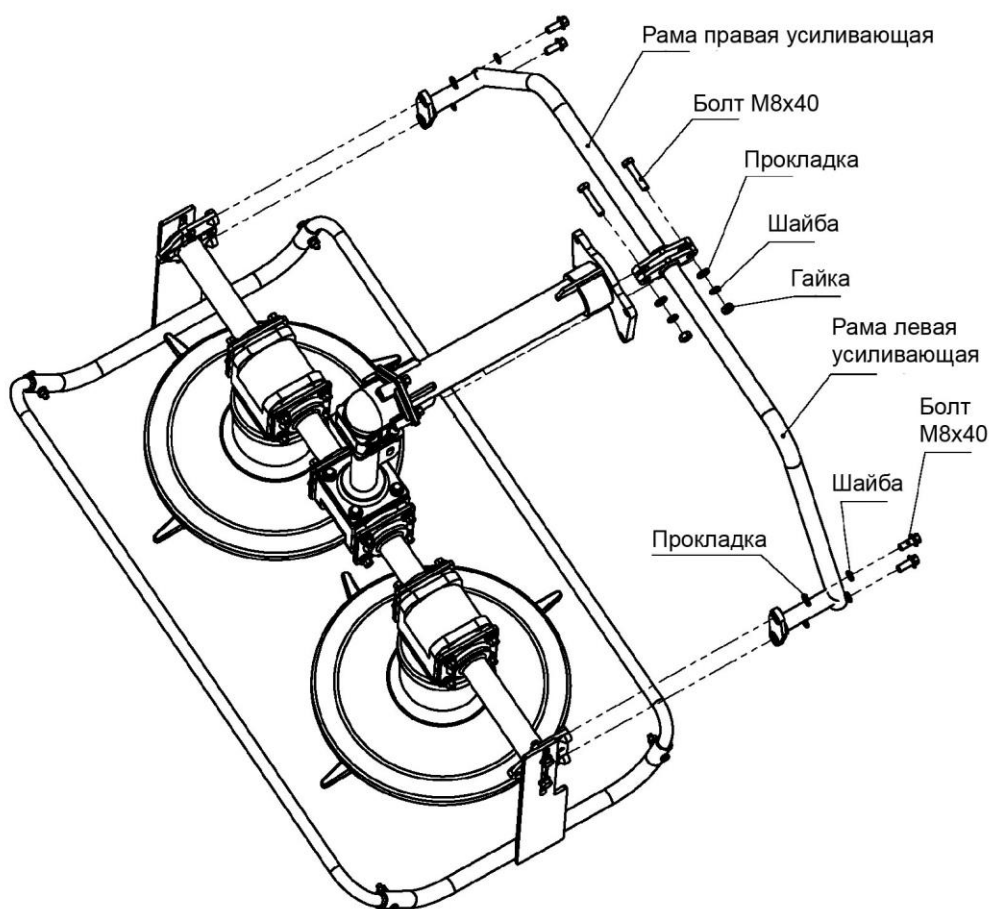

AURORA AGRICULTURAL MACHINERY HIGH QUALITY MINI-TILLERS

РОТОРНАЯ КОСИЛКА AURORA GRASS-1400 тип G

Характеристики:

Совместимые модели мотоблоков	COUNTRY 1100 MULTI-SHIFT COUNTRY 1400 MULTI-SHIFT
Габариты, мм	880×730×620
Вес нетто/брутто (кг)	31 / 35
Ширина обработки (мм)	880
Высота скашивания (мм)	40 ~ 80
Максимальная скорость (об/мин)	2600
Сцепка	управляется мотоблоком (ВОМ)
Применение	все типы травы, тростник, мелкий кустарник

ИНСТРУКЦИЯ ПО УСТАНОВКЕ

Общая схема сборки:

Шаг 1: Установите вал привода в сборе на горизонтальную ось с дисками.

Шаг 2. Установите правую и левую усиливающие рамы.

Шаг 3. Установите усиливающую планку с регулировкой.

Шаг 4. Присоедините косилку к мотоблоку.

Внимание!

При работе с косилкой необходимо перевести рычаг переключения скоростного режима в положение «МЕДЛЕННО». При работе в положении «БЫСТРО» возможна поломка изделия.