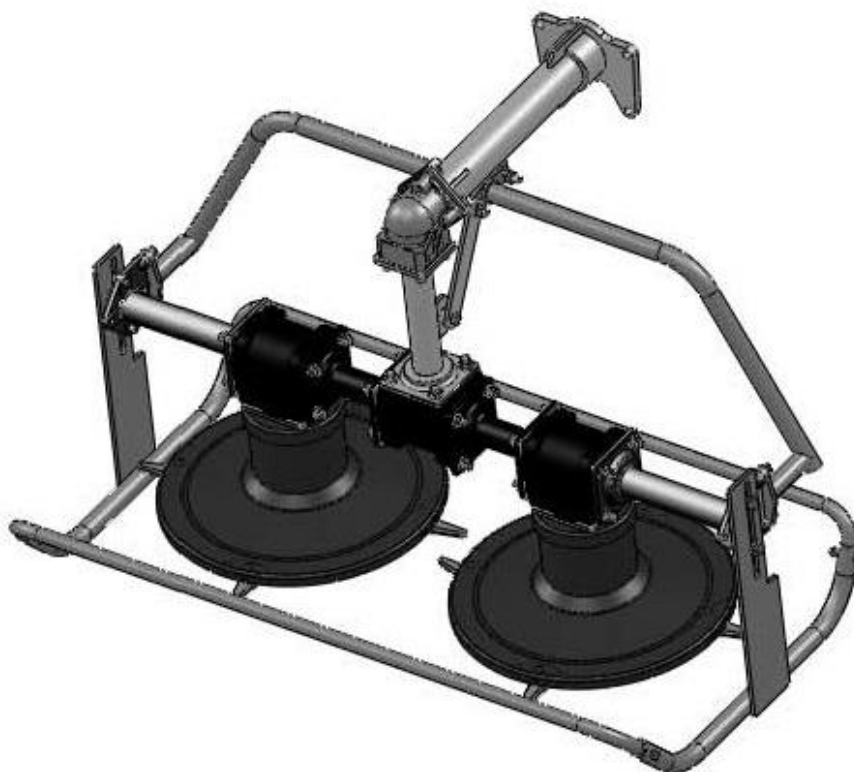

AURORA AGRICULTURAL MACHINERY HIGH QUALITY MINI-TILLERS

РОТОРНАЯ КОСИЛКА AURORA GRASS-1400 тип G

Характеристики:

Совместимые модели мотоблоков	COUNTRY 1100 MULTI-SHIFT COUNTRY 1400 MULTI-SHIFT
Габариты, мм	880×730×620
Вес нетто/брутто (кг)	31 / 35
Ширина обработки (мм)	880
Высота скашивания (мм)	40 ~ 80
Максимальная скорость (об/мин)	2600
Сцепка	управляется мотоблоком (ВОМ)
Применение	все типы травы, тростник, мелкий кустарник

ИНСТРУКЦИЯ ПО УСТАНОВКЕ

Общая схема сборки:

Шаг 1: Установите вал привода в сборе на горизонтальную ось с дисками.

Шаг 2. Установите правую и левую усиливающие рамы.

Шаг 3. Установите усиливающую планку с регулировкой.