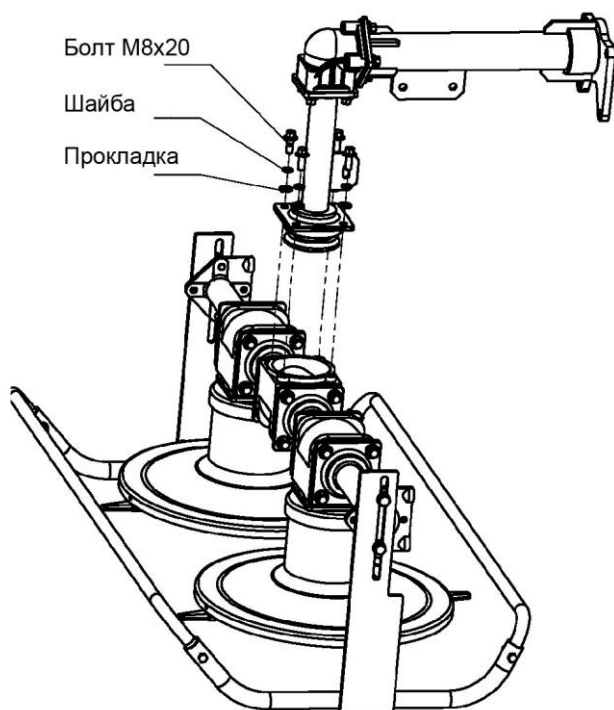

AURORA AGRICULTURAL MACHINERY HIGH QUALITY MINI-TILLERS

РОТОРНАЯ КОСИЛКА AURORA GRASS-1400 тип G

Характеристики:

Совместимые модели мотоблоков	COUNTRY 1100 MULTI-SHIFT COUNTRY 1400 MULTI-SHIFT
Габариты, мм	880×730×620
Вес нетто/брутто (кг)	31 / 35
Ширина обработки (мм)	880
Высота скашивания (мм)	40 ~ 80
Максимальная скорость (об/мин)	2600
Сцепка	управляется мотоблоком (ВОМ)
Применение	все типы травы, тростник, мелкий кустарник

ИНСТРУКЦИЯ ПО УСТАНОВКЕ

Общая схема сборки:

Шаг 1: Установите вал привода в сборе на горизонтальную ось с дисками.

Шаг 2. Установите правую и левую усиливающие рамы.

Шаг 3. Установите усиливающую планку с регулировкой.

Шаг 4. Присоедините косилку к мотоблоку.

Внимание!

При работе с косилкой необходимо перевести рычаг переключения скоростного режима в положение «МЕДЛЕННО». При работе в положении «БЫСТРО» возможна поломка изделия.