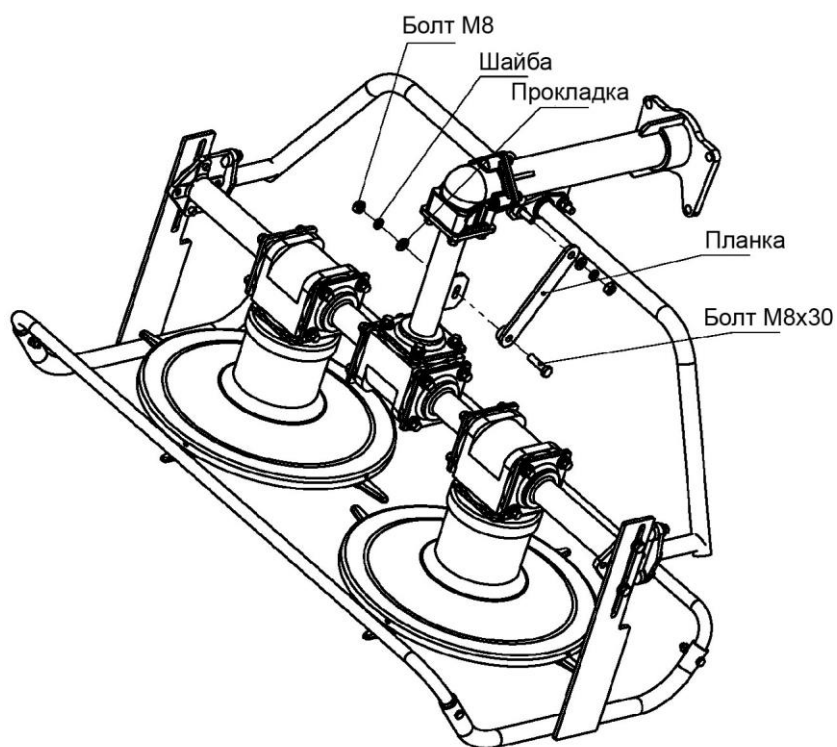

AURORA AGRICULTURAL MACHINERY HIGH QUALITY MINI-TILLERS

РОТОРНАЯ КОСИЛКА AURORA GRASS-1400 тип G

Характеристики:

Совместимые модели мотоблоков	COUNTRY 1100 MULTI-SHIFT COUNTRY 1400 MULTI-SHIFT
Габариты, мм	880×730×620
Вес нетто/брутто (кг)	31 / 35
Ширина обработки (мм)	880
Высота скашивания (мм)	40 ~ 80
Максимальная скорость (об/мин)	2600
Сцепка	управляется мотоблоком (ВОМ)
Применение	все типы травы, тростник, мелкий кустарник

ИНСТРУКЦИЯ ПО УСТАНОВКЕ

Общая схема сборки:

Шаг 1: Установите вал привода в сборе на горизонтальную ось с дисками.

Шаг 2. Установите правую и левую усиливающие рамы.

Шаг 3. Установите усиливающую планку с регулировкой.

Шаг 4. Присоедините косилку к мотоблоку.

Внимание!

При работе с косилкой необходимо перевести рычаг переключения скоростного режима в положение «МЕДЛЕННО». При работе в положении «БЫСТРО» возможна поломка изделия.