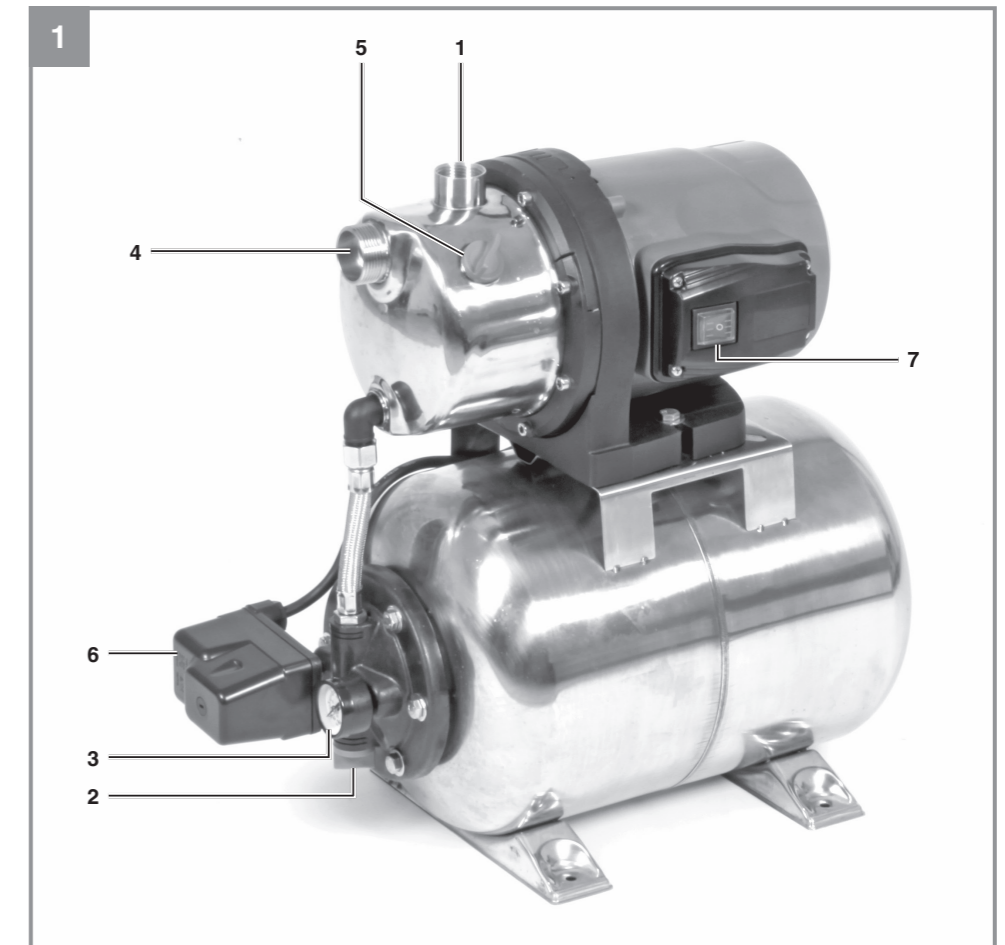

Einhell®

GC-WW 1046 N
GC-WW 1250 NN

- D** Originalbetriebsanleitung
Hauswasserwerk
- GB** Original operating instructions
Home waterworks
- F** Mode d'emploi d'origine
Systemes domestiques de distribution d'eau
- I** Istruzioni per l'uso originali
Centralina idrica
- DK/** Original betjeningsvejledning
N Husvandværk
- S** Original-bruksanvisning
Hushållsvattenverk
- HR/** Originalne upute za uporabu
BIH Kućni vodovod
- RS** Originalna uputstva za upotrebu
Kućni vodovod
- NL** Originele handleiding
Watervoorzieningsinstallatie
- E** Manual de instrucciones original
Sistema doméstico de bombeo de agua
- P** Manual de instruções original
Bomba de rega

Art.-Nr.: 41.734.80
Art.-Nr.: 41.734.90

I.-Nr.: 11016
I.-Nr.: 11016

EH 07/2016 (01)

145 mm

148 mm

148 mm