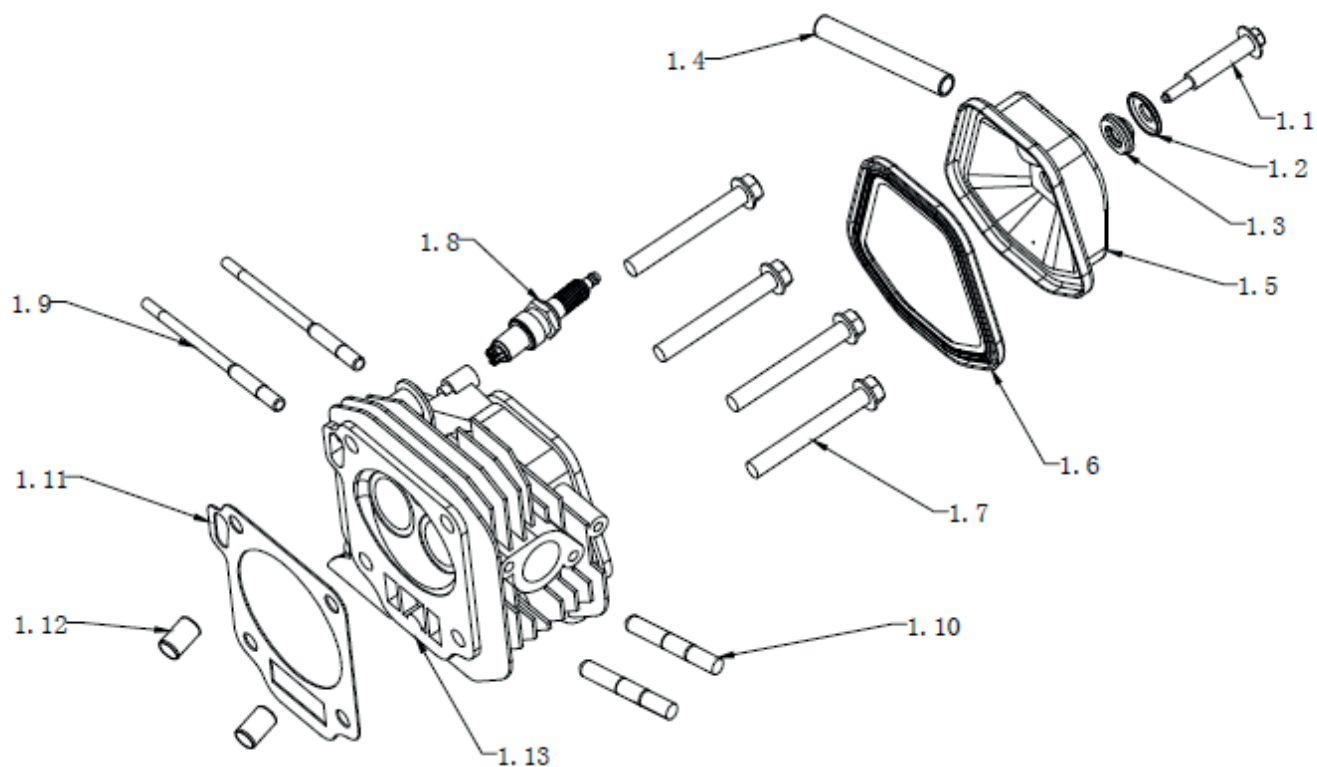

#	АРТИКУЛ	ОПИСАНИЕ	КОЛ-ВО
1.1	005011874	Болт крышки головки цилиндра М6х61	1
1.2	005011875	Шайба крышки головки цилиндра	1
1.3	005011876	Уплотнение болта крышки цилиндра	1
1.4	005011877	Трубка сапуна	1
1.5	005011878	Крышка головки цилиндра	1
1.6	005011879	Прокладка крышки головки цилиндра	1
1.7	005011880	Болт М10х80	4
1.8	841102030	Свеча зажигания	1
1.9	005011881	Шпилька длинная М6х8х106	2
1.10	005011882	Шпилька короткая М8х32	2
1.11	005012020	Прокладка цилиндра	1
1.12	005011885	Установочный штифт Ф12х20	2
1.13	005012021	Головка цилиндра	1