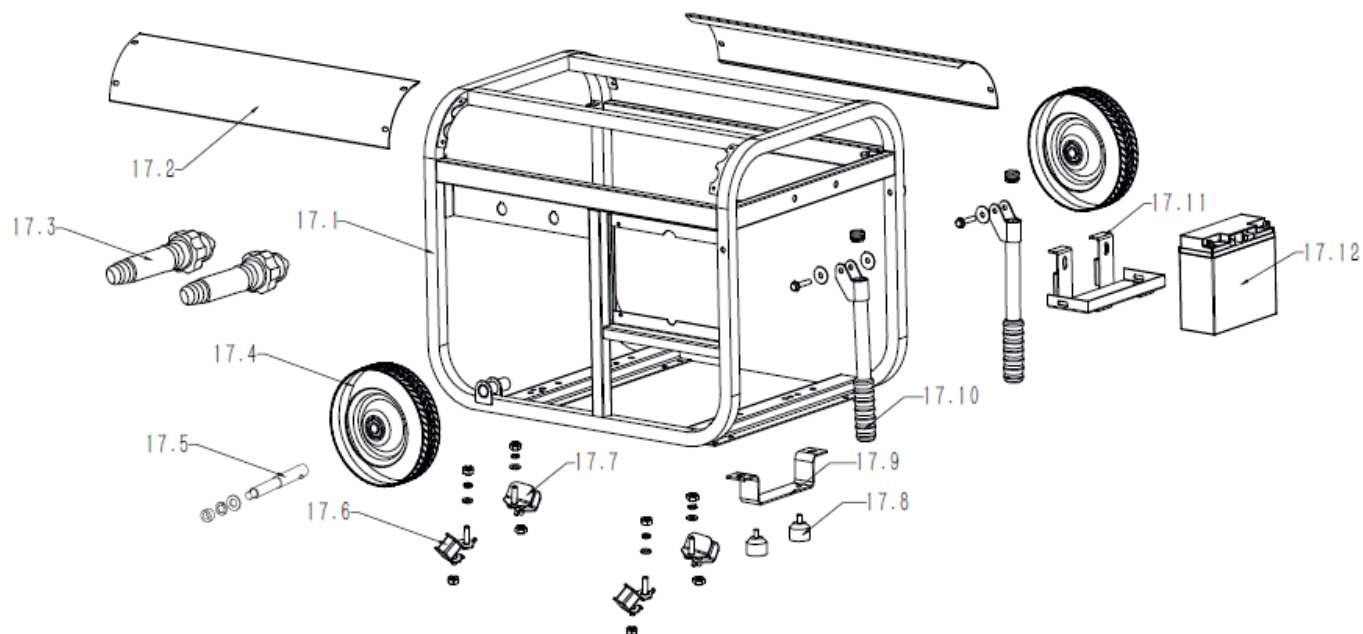

РИСУНОК Q
АРТИКУЛ: 474 10 2999

#	АРТИКУЛ	ОПИСАНИЕ	КОЛ-ВО
17.1	005012361	Рама	1
17.2	005012362	Панель рамы	2
17.3	005012363	Сварочный контакт/клемма	2
17.4	005012364	Колесо 10"	2
17.5	005012365	Колесная ось	2
17.6	005012366	Амортизатор малый	2
17.7	005012367	Амортизатор большой	2
17.8	005012368	Ножка рамы	2
17.9	005012369	Подножка опорная	1
17.10	005012370	Рукоятка транспортировочная	2
17.11	005012371	Крепление аккумуля.батареи	1
17.12	005012057	Аккумуляторная батарея 17Ah	1