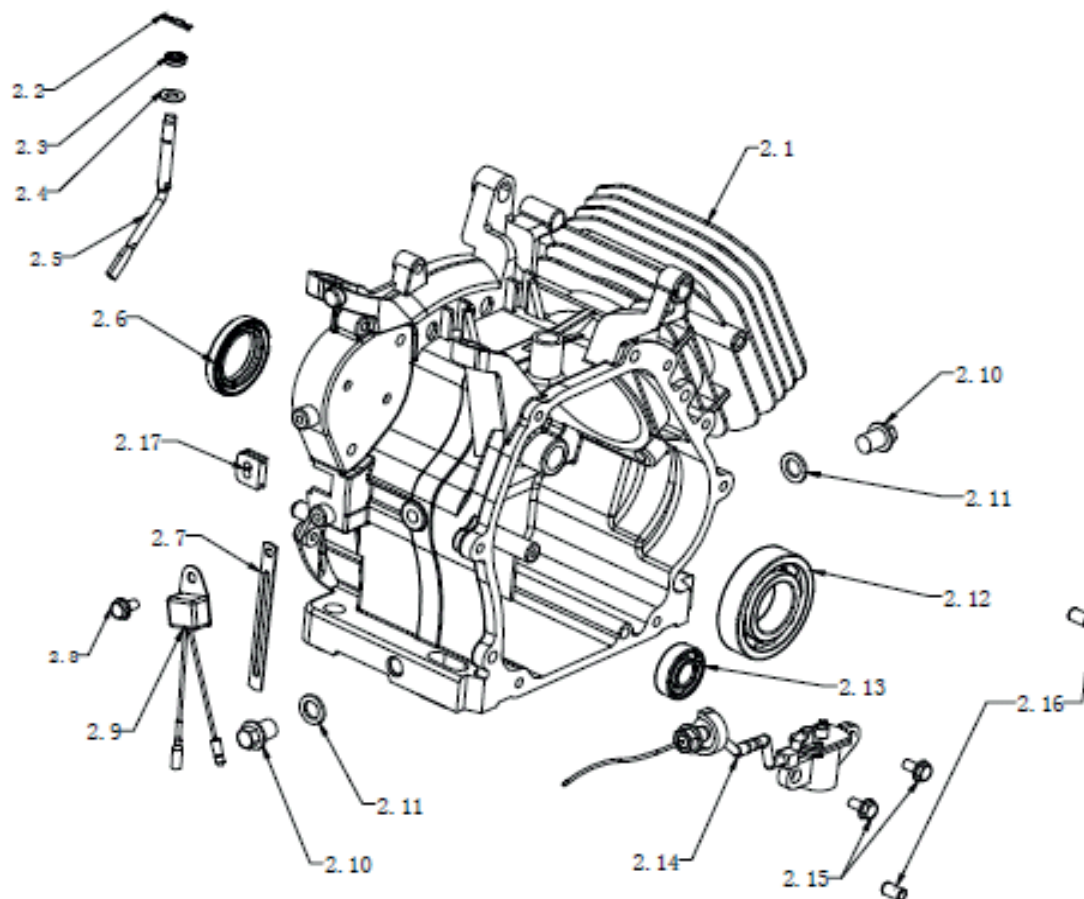

РИСУНОК В
Артикул: 474 10 2999

#	Артикул	Описание	Кол-во
2.1	005012022	Картер	1
2.2	005011888	Шплинт	1
2.3	005011889	Сальник	1
2.4	005011890	Шайба Ф8х16х1	1
2.5	005011891	Тяга рычага регулятора оборотов	1
2.6	005011892	Сальник Ф35х52х8	1
2.7	005011893	Крепление/Зажим	1
2.8	005011894	Болт М6х12	1
2.9	005011895	Датчик уровня масла	1
2.10	005011896	Болт М12х1,5-15	2
2.11	005011897	Шайба Ф12х20х1,5	2
2.12	005011898	Подшипник 6207	1
2.13	005011899	Подшипник 6202	1
2.14	005011900	Выключатель остановки двигателя	1
2.15	005011901	Болт М6х14	2
2.16	005011902	Установочный штифт Ф8х14	2
2.17	005011903	Скоба/Хомут	1