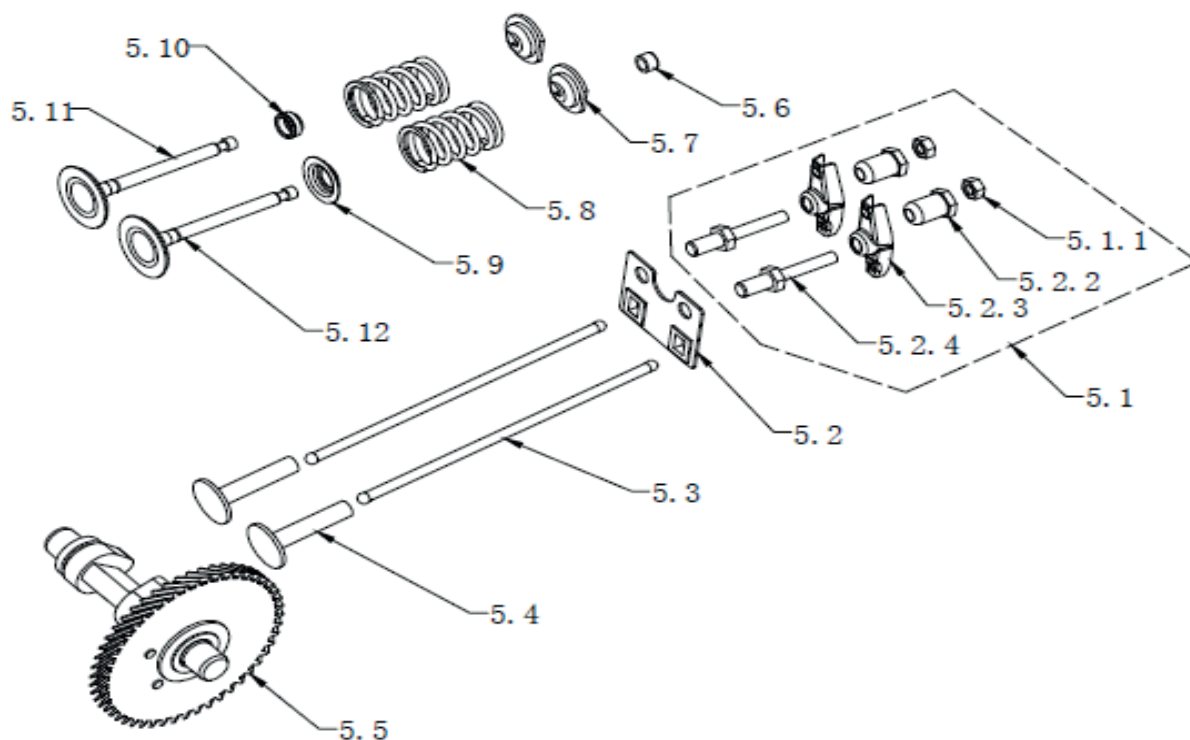

РИСУНОК Е

АРТИКУЛ: 474 10 2999

#	АРТИКУЛ	ОПИСАНИЕ	КОЛ-ВО
5.1	005011920	Коромысло клапана-(комплект 2шт)	1
5.2	005011921	Направляющая пластина	1
5.3	005011922	Тяга толкателя клапана	2
5.4	005011923	Толкатель клапана	2
5.5	005011924	Распредвал	1
5.6	005011925	Вращатель клапана	1
5.7	005011926	Основание пружины клапана	2
5.8	005011927	Пружина клапана	2
5.9	005011928	Седло пружины клапана	1
5.10	005011929	Сальник клапана	1
5.11	005011930	Клапан выпускной	1
5.12	005011931	Клапан впускной	1