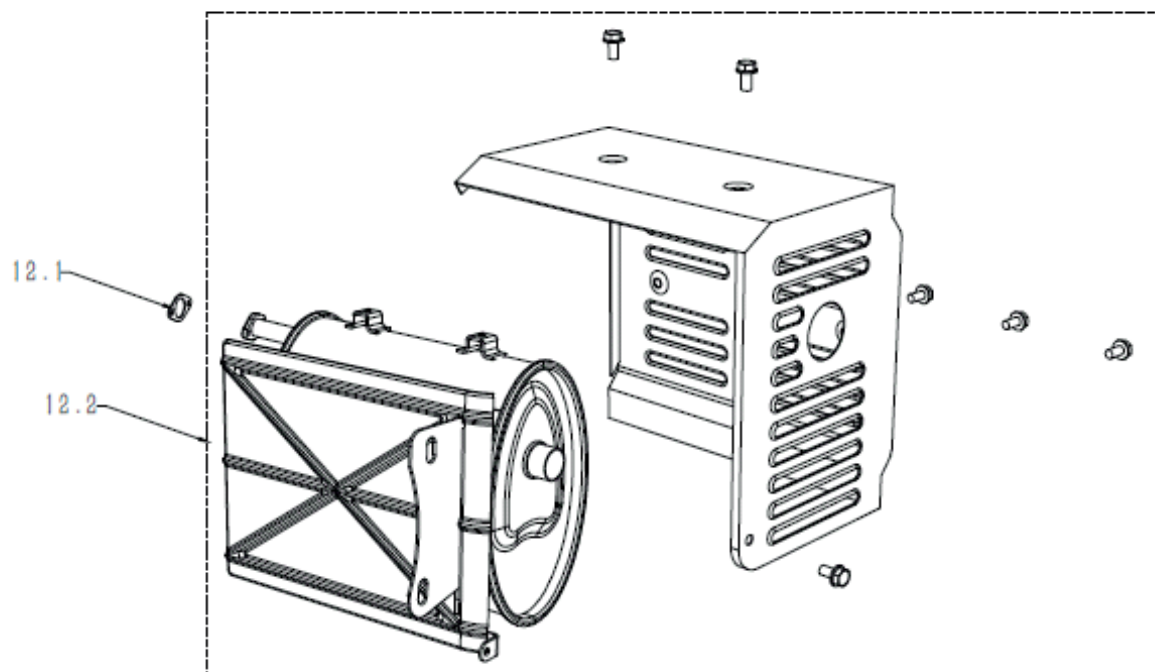

РИСУНОК L
АРТИКУЛ: 474 10 2999

#	АРТИКУЛ	ОПИСАНИЕ	КОЛ-ВО
12.1	005011971	Прокладка глушителя	1
12.2	005012036	Глушитель в сборе	1