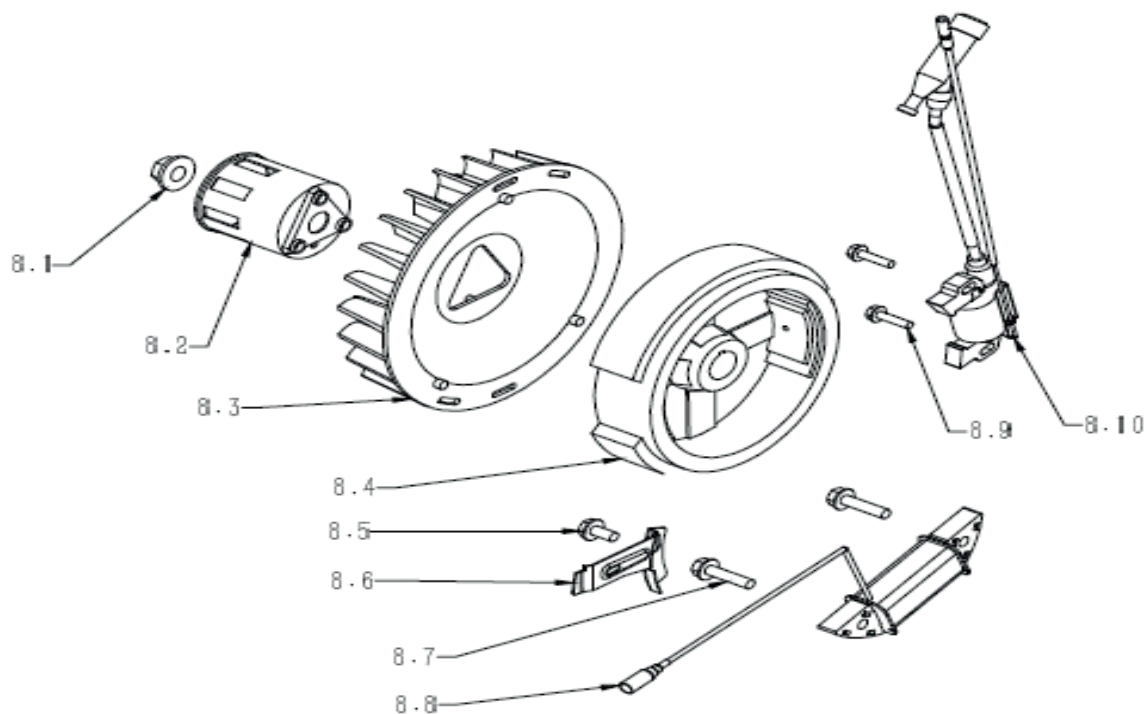

РИСУНОК Н
АРТИКУЛ: 474 10 2999

#	АРТИКУЛ	ОПИСАНИЕ	КОЛ-ВО
8.1	005011954	Гайка М16	1
8.2	005011955	Стакан стартера	1
8.3	005011956	Крыльчатка	1
8.4	005012028	Маховик	1
8.5	005012029	Болт М6х12	1
8.6	005012030	Крепление катушки зажигания	1
8.7	005012031	Болт М6х25	2
8.8	005012032	Катушка зажигания	1
8.9	005012031	Болт М6х25	2
8.10	005011958	Колпачок(катушка зажигания)	1