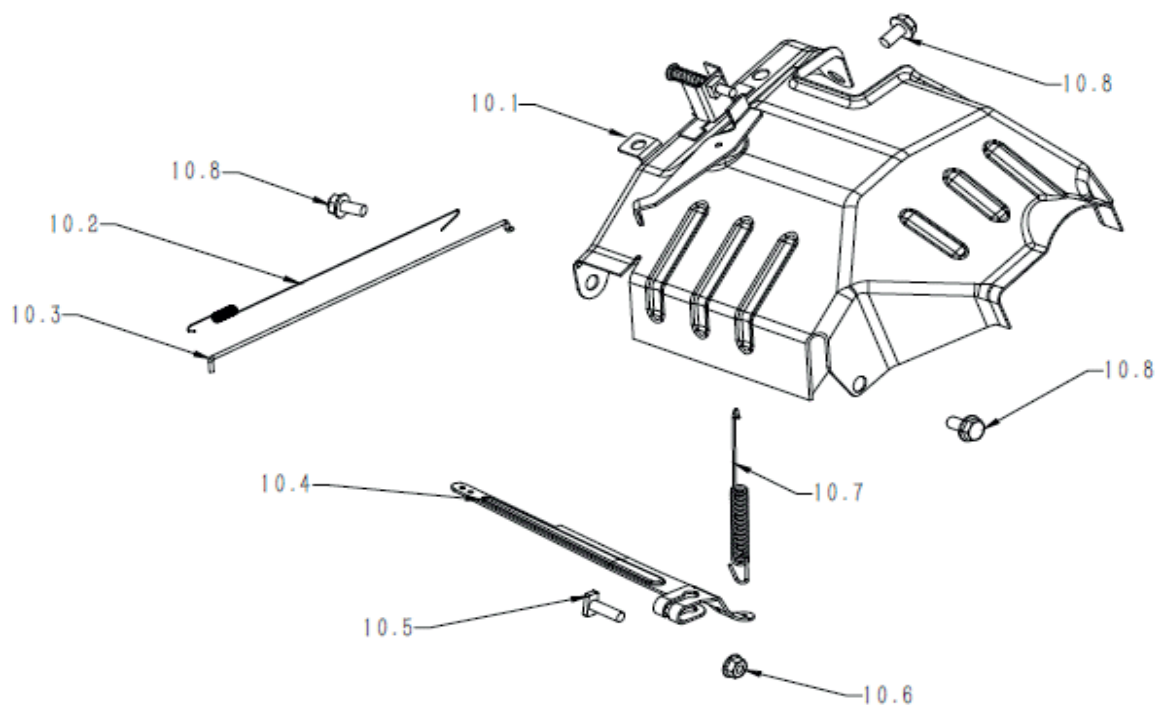

РИСУНОК I

АРТИКУЛ: 474 10 2999

#	АРТИКУЛ	ОПИСАНИЕ	КОЛ-ВО
9.1	005012034	Болт М8х35	2
9.2	005012035	Электростартер	1

РИСУНОК J

Артикул: 474 10 2999

#	Артикул	Описание	кол-во
10.1	005011959	Панель регулятора оборотов	1
10.2	005011960	Пружина регулятора оборотов	1
10.3	005011961	Тяга регулятора оборотов	1
10.4	005011962	Рычаг регулятора оборотов	1
10.5	005011963	Болт М6х21	1
10.6	005011964	Гайка М6	1
10.7	005011965	Пружина регулятора оборотов	1
10.8	005011894	Болт М6х12	3