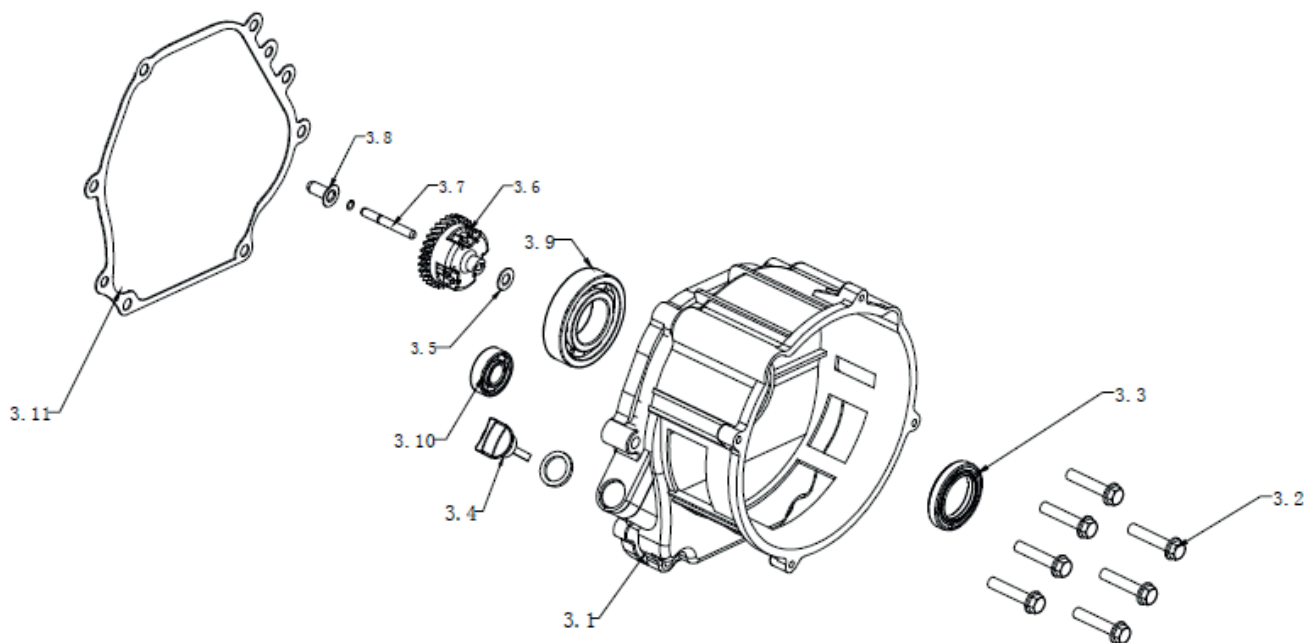

РИСУНОК С

АРТИКУЛ: 474 10 2999

#	АРТИКУЛ	ОПИСАНИЕ	КОЛ-ВО
3.1	005011904	Крышка картера	1
3.2	005011905	Болт М8х40	7
3.3	005011892	Сальник Ф35х52х8	2
3.4	005011907	Щуп уровня масла	1
3.5	005011908	Шайба Ф6,2х13х1	1
3.6	005011909	Регулятор оборотов	1
3.7	005011910	Вал регулятора оборотов	1
3.8	005011911	Втулка вала регулятора оборотов	1
3.9	005011898	Подшипник 6207	1
3.10	005011899	Подшипник 6202	1
3.11	005011912	Прокладка крышки картера	2