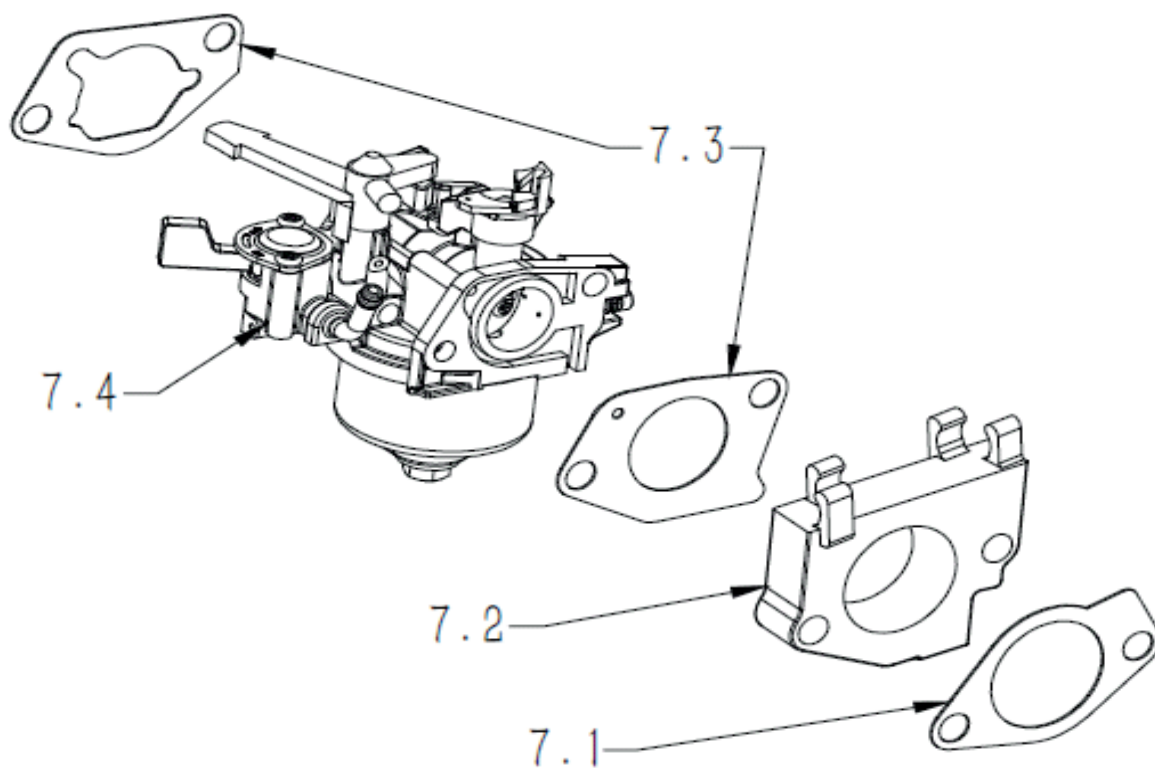

РИСУНОК G
АРТИКУЛ: 474 10 2999

#	АРТИКУЛ	ОПИСАНИЕ	КОЛ-ВО
7.1	005011950	Прокладка изолятора карбюратора	2
7.2	005011951	Изолятор карбюратора	1
7.3	005011952	Прокладка карбюратора	1
7.4	005012027	Карбюратор	1