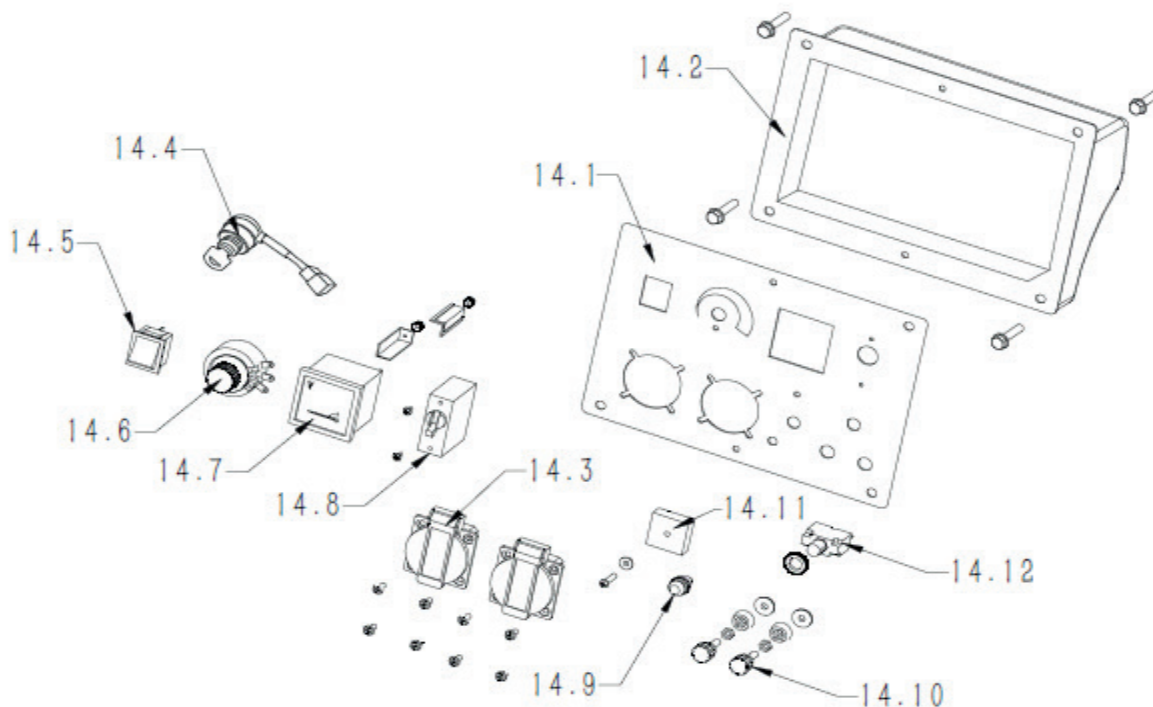

РИСУНОК N
АРТИКУЛ: 474 10 2999

#	АРТИКУЛ	ОПИСАНИЕ	КОЛ-ВО
14.1	005012354	Панель управления(корпус)	1
14.2	005012355	Задняя крышка панели управления	1
14.3	005012044	Евророзетка 16А	2
14.4	005012040	Замок зажигания	1
14.5	005011987	Выключатель	1
14.6	005012356	Потенциометр/Регулятор сварочного тока	1
14.7	005012357	Вольтметр	1
14.8	005012358	Автомат/Защита 1P 20А	1
14.9	005011994	Лампа индикаторная 12V	1
14.10	005012046	Контакт	2
14.11	005012010	Диодный мост	1
14.12	005011993	Защита 10А	1
14.1-14.12	005012359	Панель управления в сборе	1