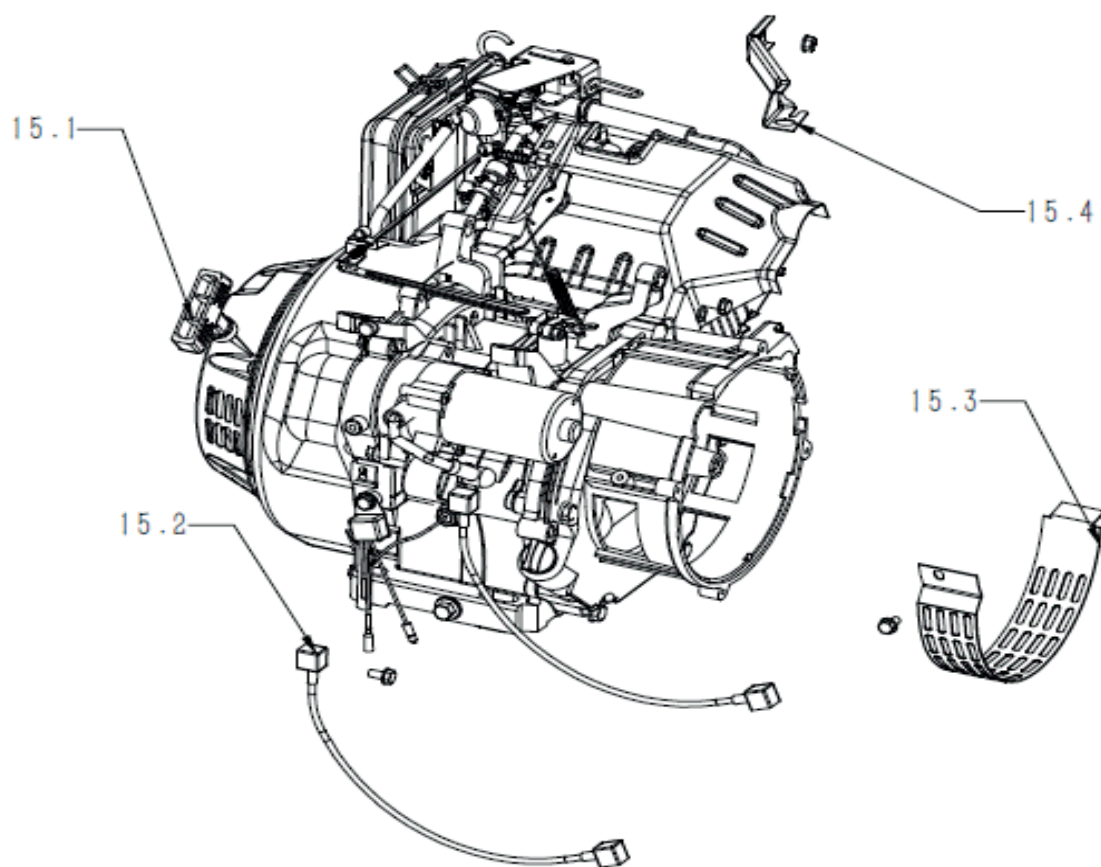

РИСУНОК О
АРТИКУЛ: 474 10 2999

#	АРТИКУЛ	ОПИСАНИЕ	КОЛ-ВО
15.1	005012047	Двигатель 190FE в сборе	1
15.2	005012048	Силовой провод	1
15.3	005011996	Кожух	1
15.4	005011997	Опора воздушного фильтра	1