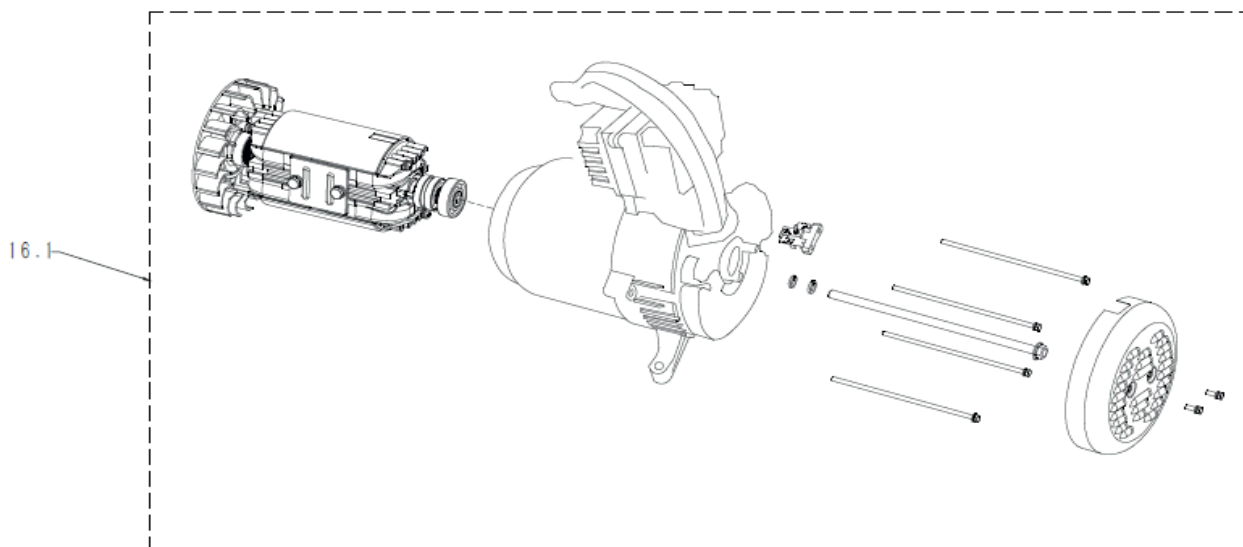

РИСУНОК Р
АРТИКУЛ: 474 10 2999

#	АРТИКУЛ	ОПИСАНИЕ	КОЛ-ВО
16.1	005012360	Альтернатор в сборе	1