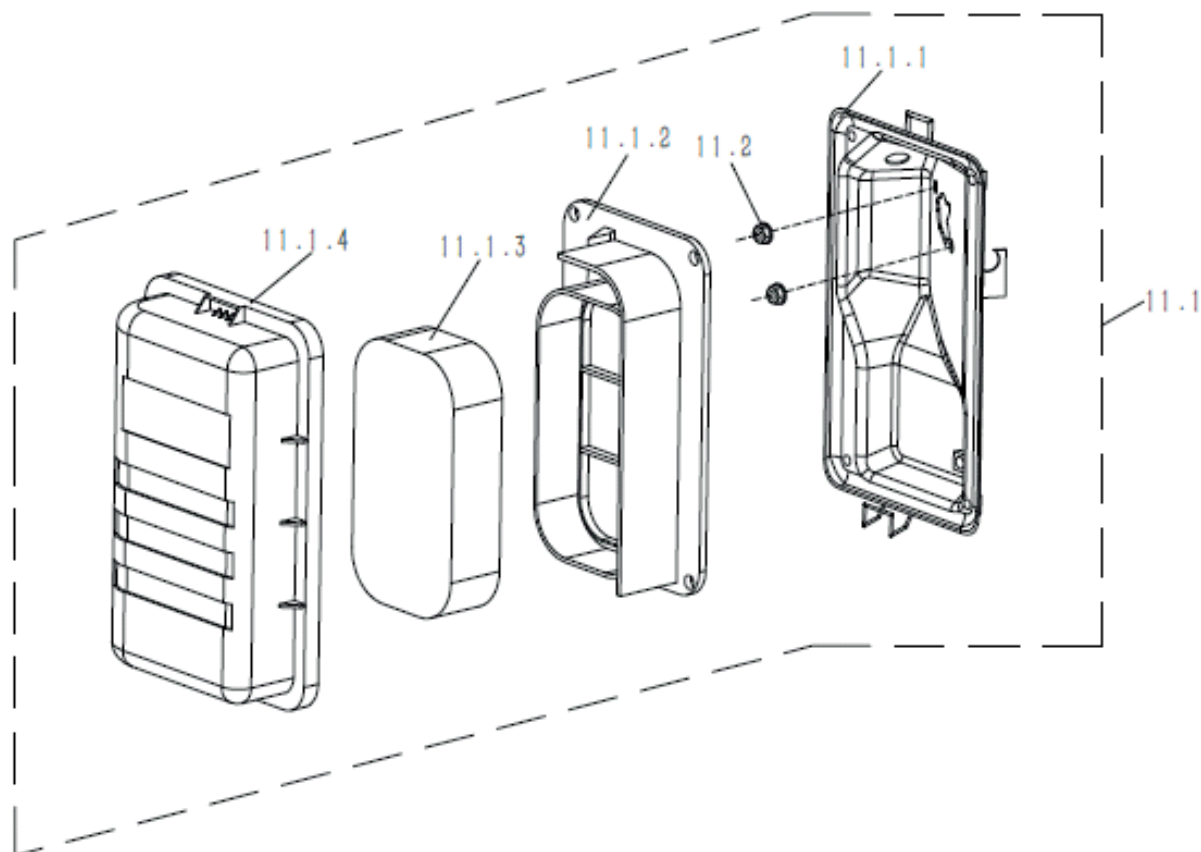

РИСУНОК К
АРТИКУЛ: 474 10 2999

#	АРТИКУЛ	ОПИСАНИЕ	КОЛ-ВО
11.1	005011966	Воздушный фильтр в сборе	1
11.1.1	005011967	Основание воздушного фильтра	1
11.1.2	005011968	Панель фильтрующего элемента	1
11.1.3	005011969	Фильтрующий элемент	1
11.1.4	005011970	Крышка воздушного фильтра	1
11.2	005011964	Гайка М6	2