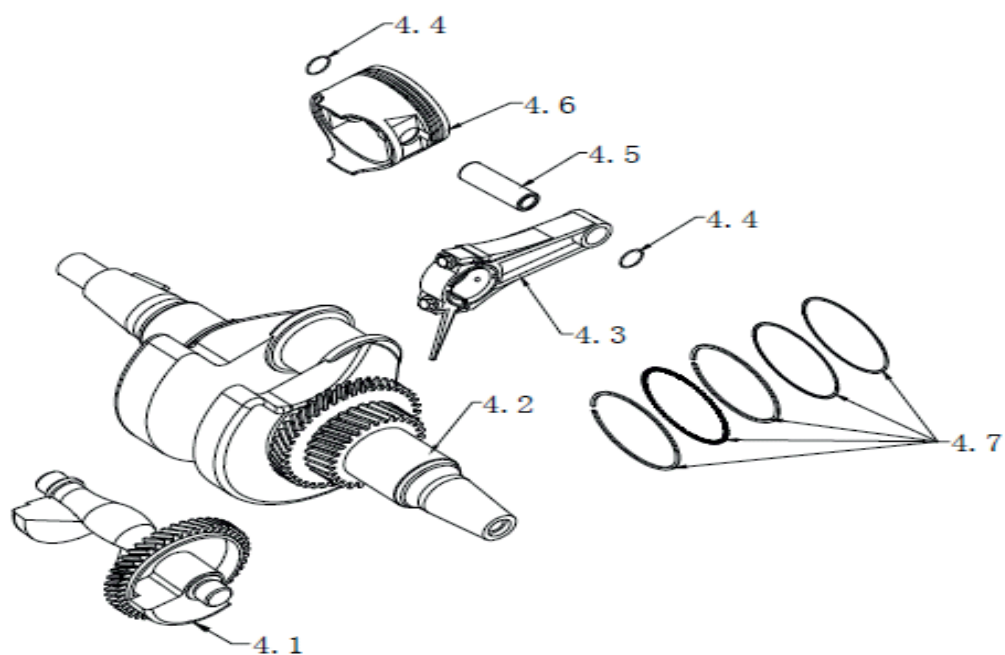

РИСУНОК D
АРТИКУЛ: 474 10 2999

#	АРТИКУЛ	ОПИСАНИЕ	КОЛ-ВО
4.1	005011913	Балансир	1
4.2	005012023	Коленвал	1
4.3	005012024	Шатун в сборе	1
4.4	005011916	Стопорное кольцо поршневого пальца	2
4.5	005011917	Поршневой палец	1
4.6	005012025	Поршень	1
4.7	005012026	Поршневые кольца-комплект	1